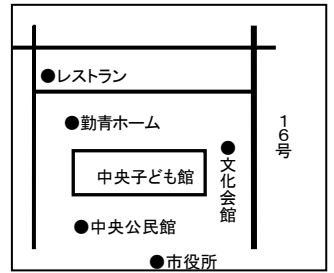

〈子ども館 MAP〉

新年度のスタートです。子ども館では楽しいイベントを用意してみんなが来るのを待っています。

☆マークの行事に参加すると 1 回で 1 つカードにスタンプを押します。スタンプがたまるとお楽しみがあるよ。

中央子ども館の行事

費用は無料です。申込みはいりません。

★ハイ&ロー大会

みんなで運試しをしよう。

日時 4 月 1 日(土) 午後 2 時～4 時～
 場所 育成室