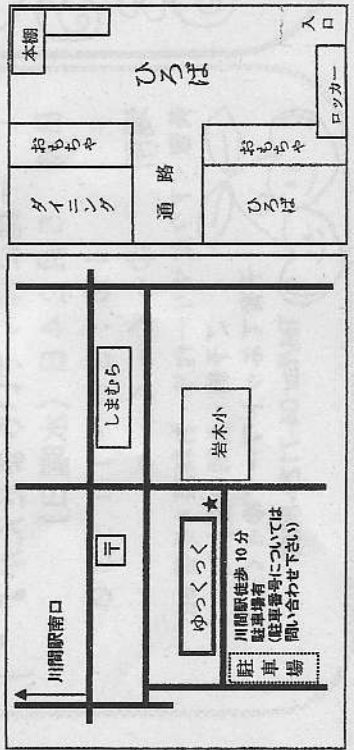

5月のあそび

月	1	2	3	4	5
日	月	火	水	木	金
1	8	15	22	29	
2	9	16	23	30	
3	10	17	24	31	
4	11	18	25	5/13(土)	
5	12	19	26		

1	8	15	22	29	
2	9	16	23	30	
3	10	17	24	31	
4	11	18	25	5/13(土)	
5	12	19	26		

1 休み
2 プチあそび
3 スマイルキッス ゆっくくく 10:30~11:30
4 休み
5 1才児親子4-7歳 「びよこポン」 10:30~11:30 七光台会館
8 みんなでアート 11:00~ ゆっくくく
9 プチあそび
10 スマイルキッス ゆっくくく 10:30~11:30
11 外あそびの日
12 1才児親子4-7歳 「びよこポン」 10:30~11:30 七光台会館
15 子育て個別相談の日 10:30~
16 プチあそび
17
18 外あそびの日
19
20 0歳児親子4-7歳 びよこポン 10:30~ 北公園
21 子育て個別相談の日 10:30~
22 0歳児親子4-7歳 びよこポン 10:30~ 北公園
23 プチあそび
24 HAPPY♥ママ time's 10:30~ ゆっくくく
25 外あそびの日
26 5月生まれのハッピーパーティー ステイ
29 みんなでアート 11:00~ ゆっくくく
30 プチあそび
31